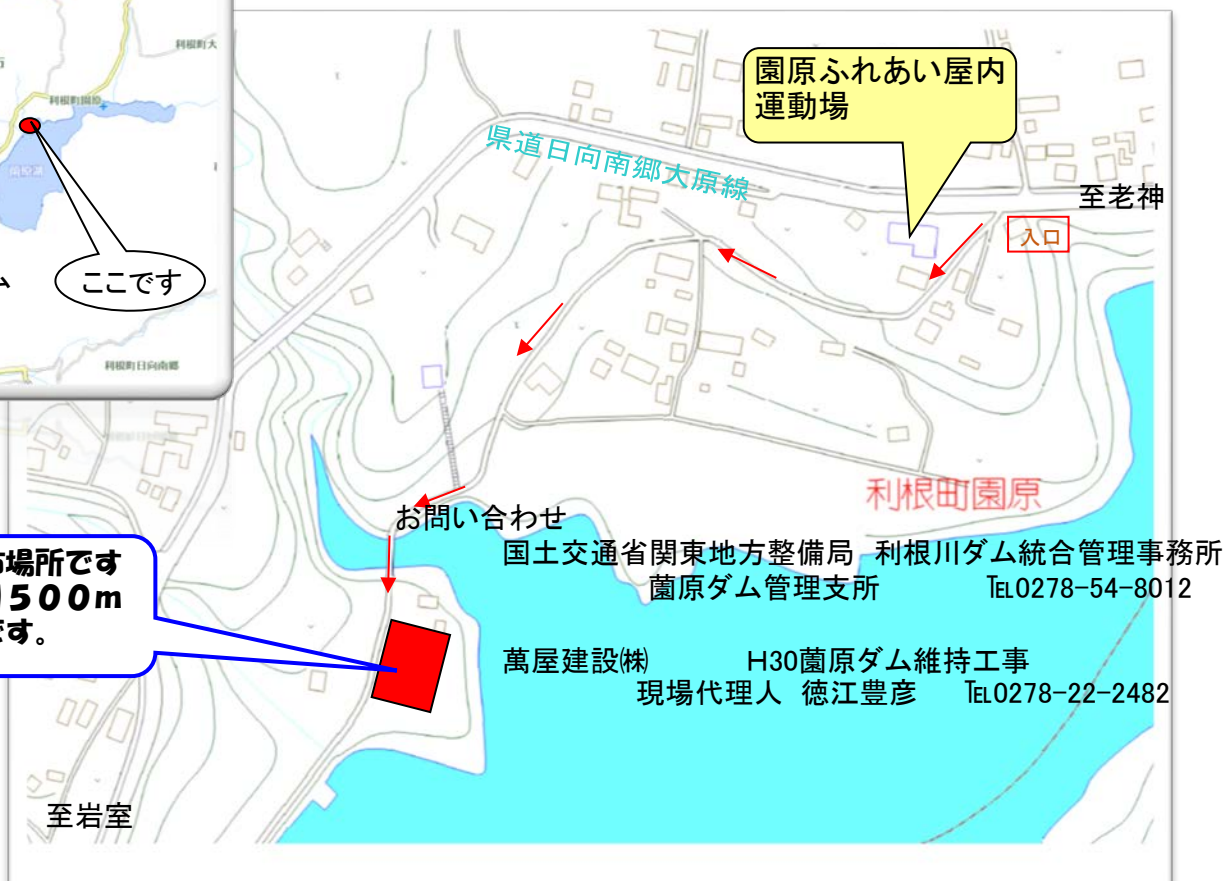

菌原ダム 流木の無料配布について

流木の無料配布をします！！

ダム維持管理の業務に伴い湖面から引き上げた流木を1mぐらいに切断し太い物は縦割りして、積置きをしました。
つきましては、これらの流木の無料配布を行います。

又、運搬車（20車まで）への積み込みは、各自の責任にてお願いいたします。

配布場所 群馬県沼田市利根町園原地内菌原運動公園テニスコート跡地
日時 平成30年 7月25日(水)
時間 8:30~16:30まで（なくなり次第終了です。）
追記 今回は、一昨年のおよそ4分の1程度で、100m³ぐらいの配布になります。

流木配布の場所の地図です。

—ダムのやっかい者—
流木の処理と片付け

ダム湖に流れ着いた流木(菌原ダム)

流木です！

無料配布場所
です!!

流木の収集作業

流木を1mに切断し
てあります。ごまか
い流木も有ります。

ボートにて流
木を集めてい
ます！

薪割り機にて太
い丸太を割って
います！

萬屋建設(株)の現場担当徳江です